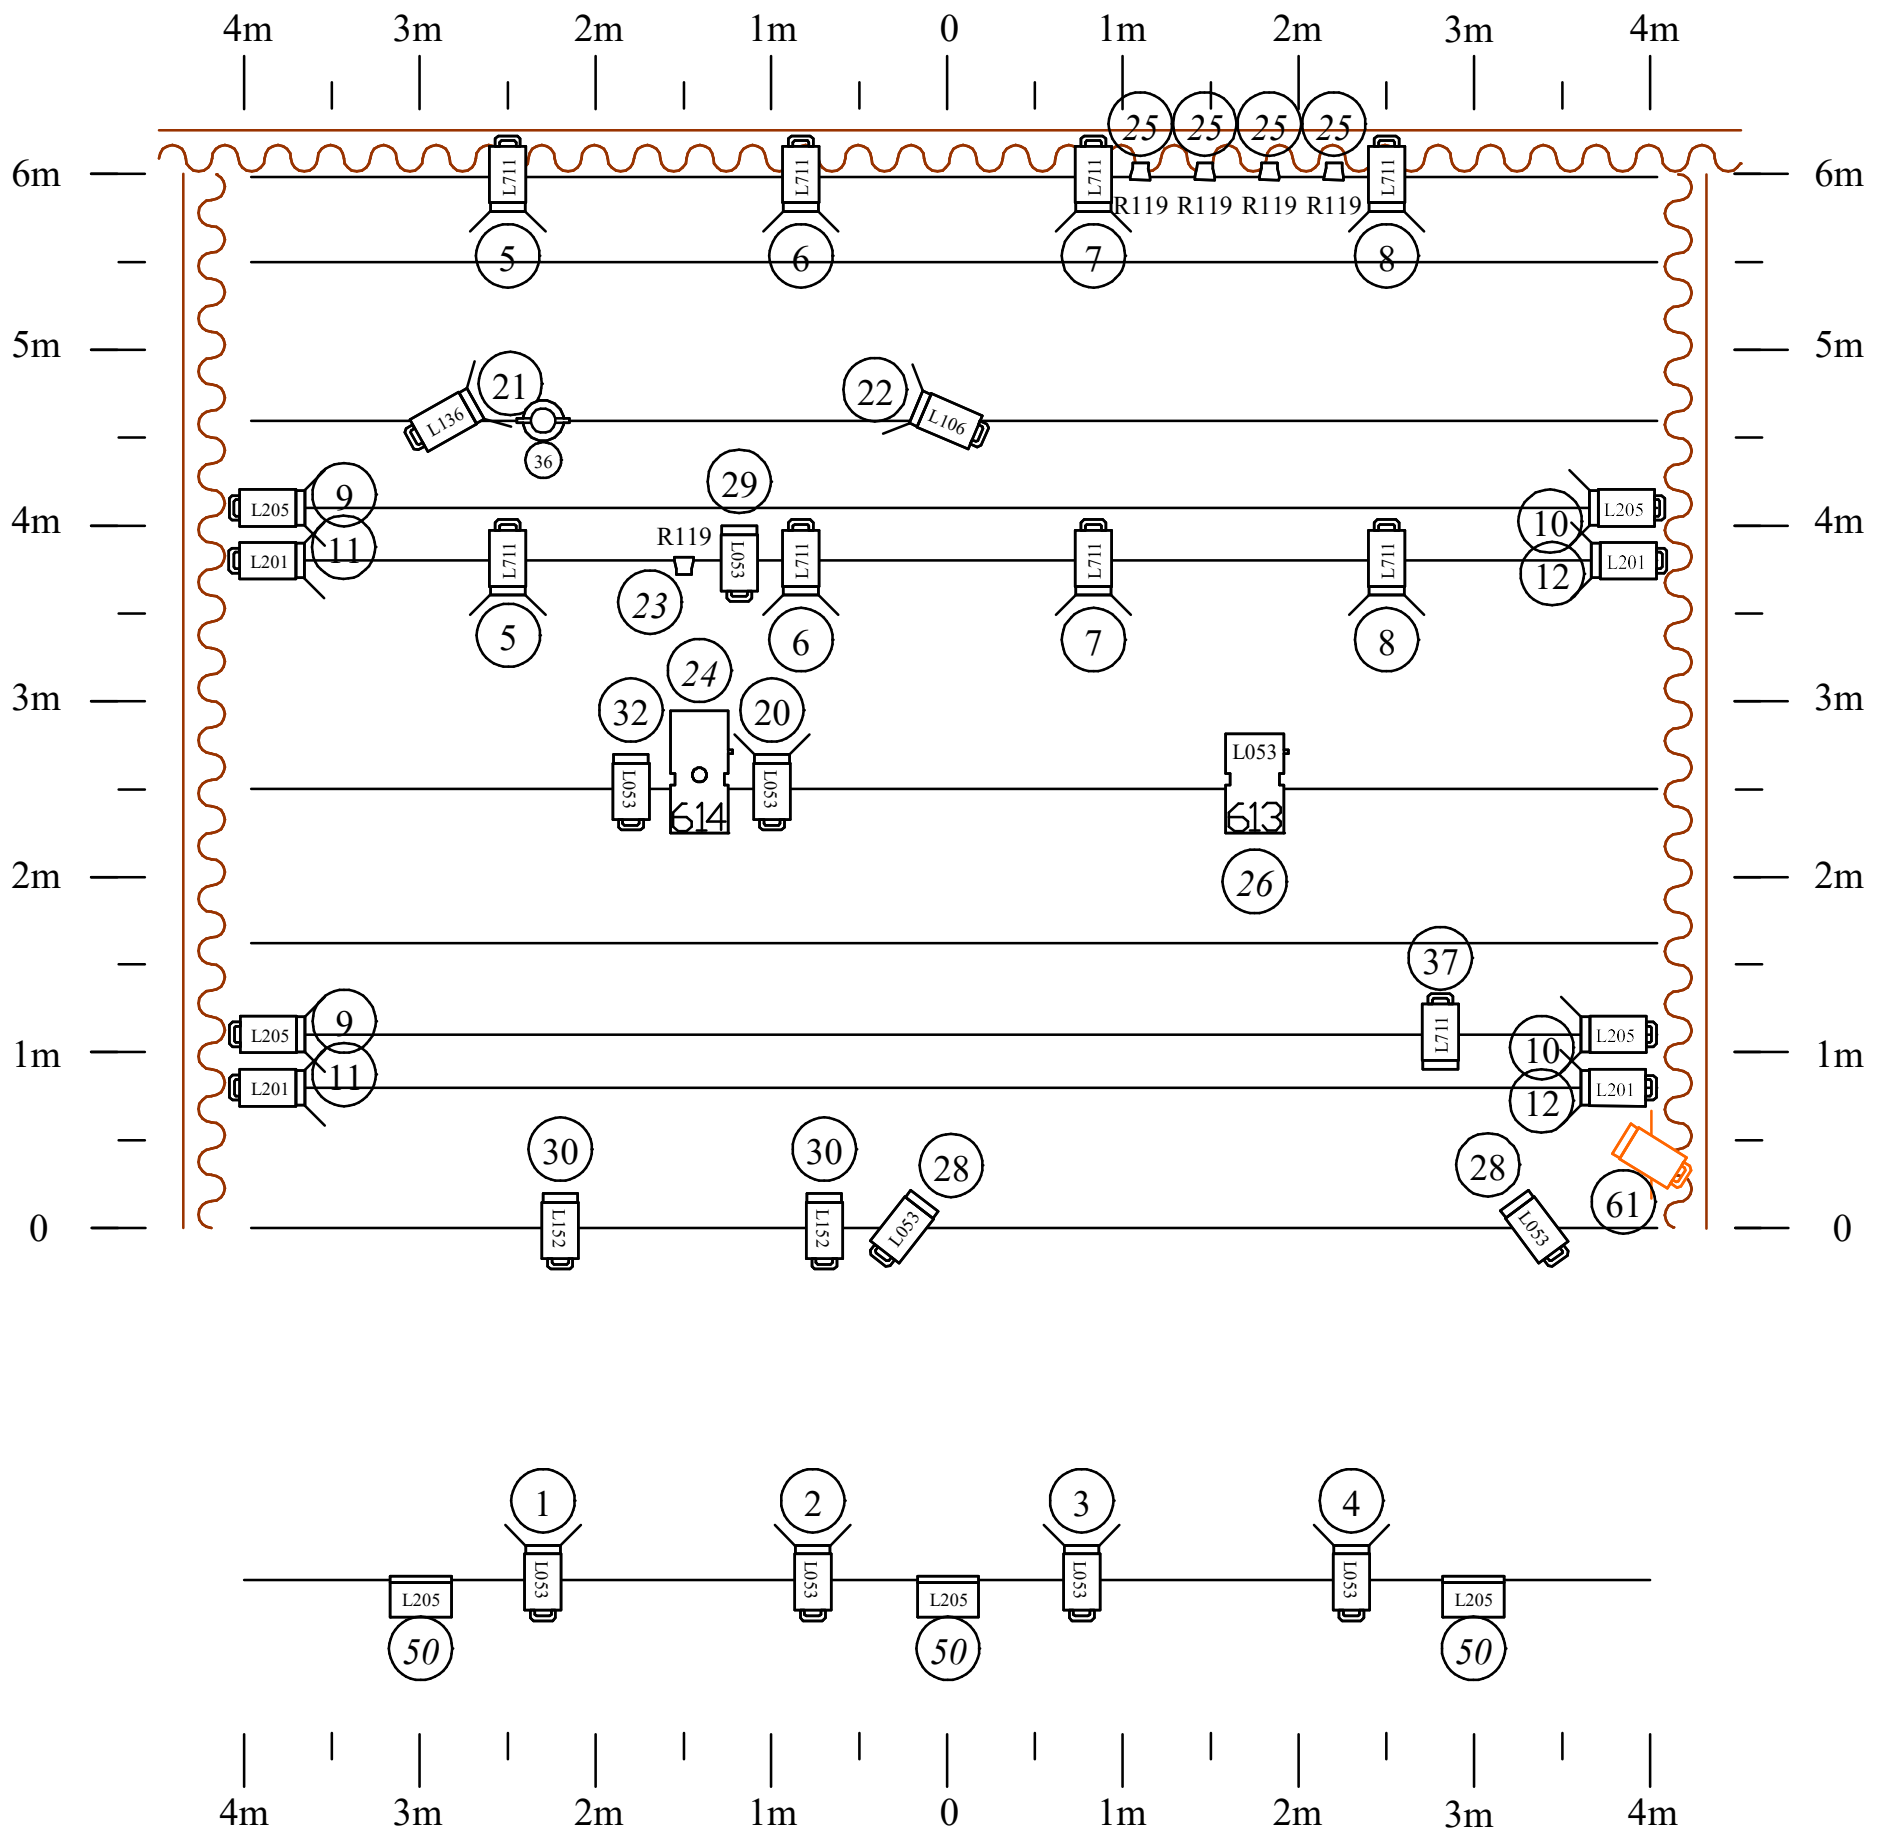

MAMBO / Le Zet

Plan de feux / version complète

V003 - Janvier 2024

Count	Symbol	Name	Wattage
8		PC 1kw	1000
23		PC 1kw + Coupes-flux	1000
1		Découpe courte	1000
1		Découpe longue + Iris	1000
3		Eclairage public dimmable	1000
1		PAR 36 F1	30
4		PAR 36 F1 apporté par la cie	30
1		Ampoule sur soquet / apportée par la cie	150

En noir, projecteurs au grill. Hauteur grill: 4m.
En orange, projecteurs au sol sur platine.

Perche de face à 45°
Le repère 0 = bord plateau.