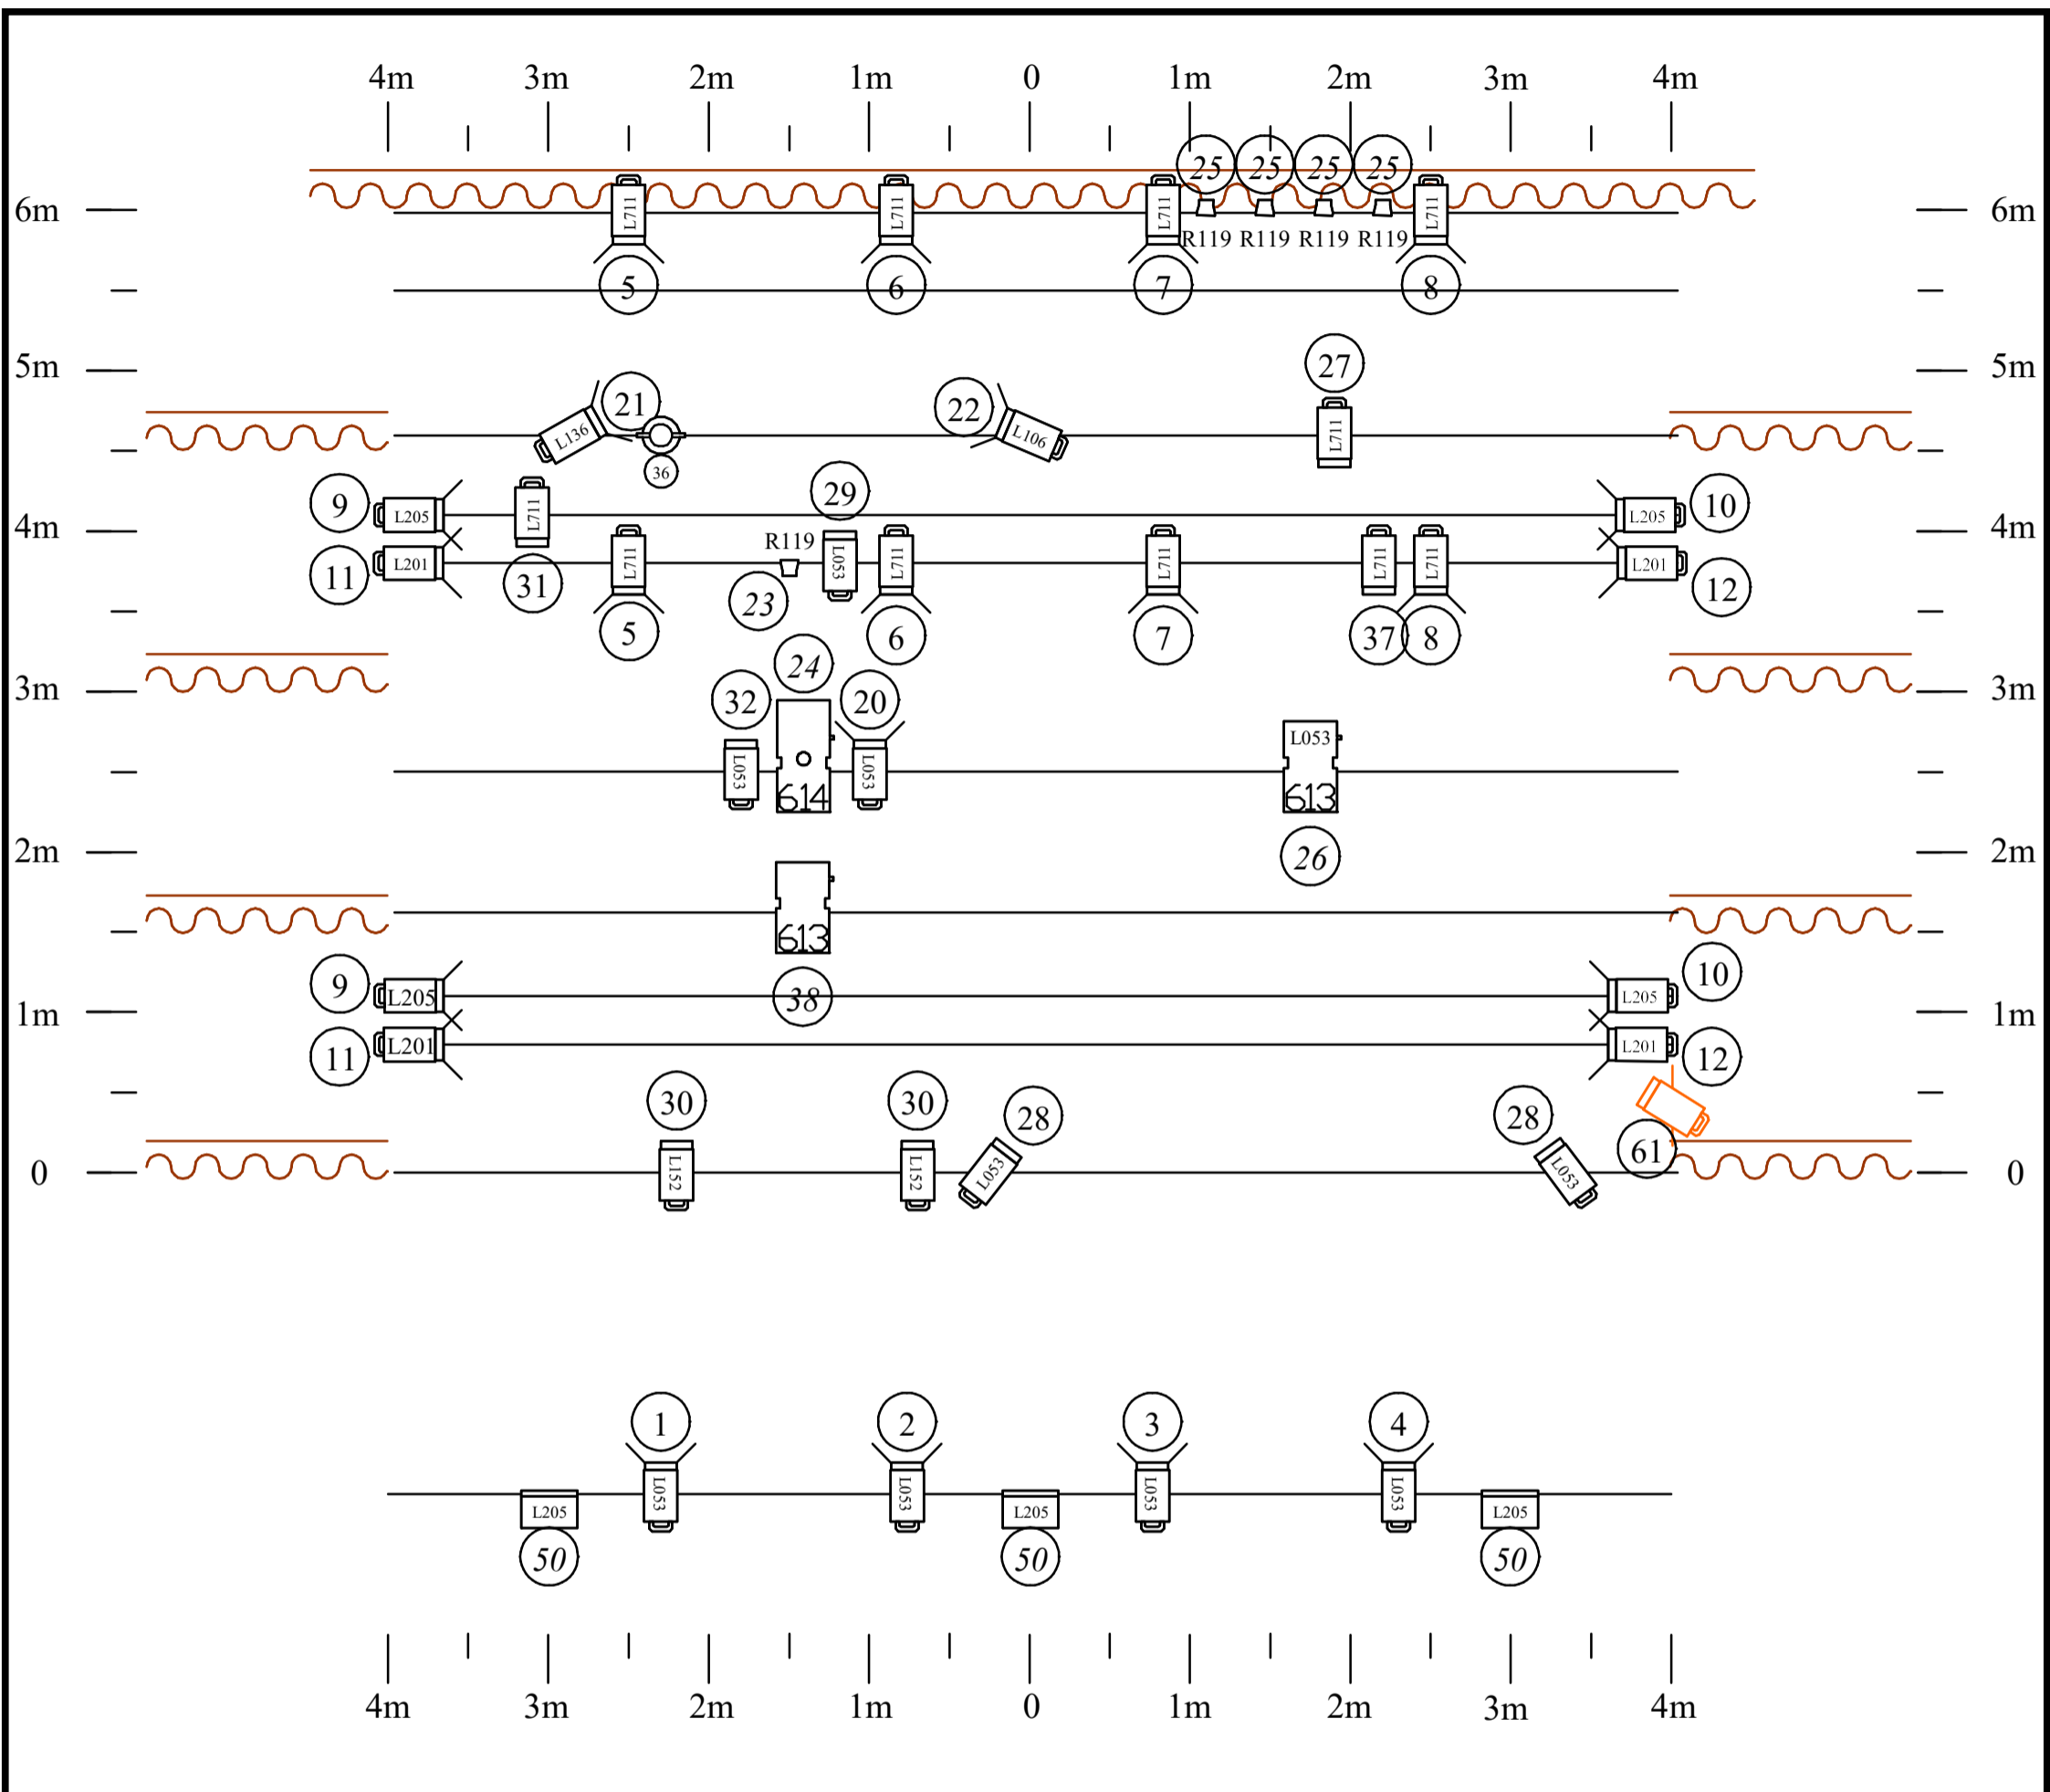

# MAMBO / Le Zet

## Plan de feux / version complète

### V002 - Aout 2023

Count	Symbol	Name	Wattage
10		PC 1kw	1000
23		PC 1kw + Coupes-flux	1000
2		Découpe courte	1000
1		Découpe longue + Iris	1000
3		Eclairage public dimmable	1000
1		PAR 36 F1	30
4		PAR 36 F1 apporté par la cie	30
1		Ampoule sur soquet / apportée par la cie	150

En noir, projecteurs au grill. Hauteur grill: 4m.  
En orange, projecteurs au sol sur platine.

Perche de face à 45°  
Le repère 0 = bord plateau.