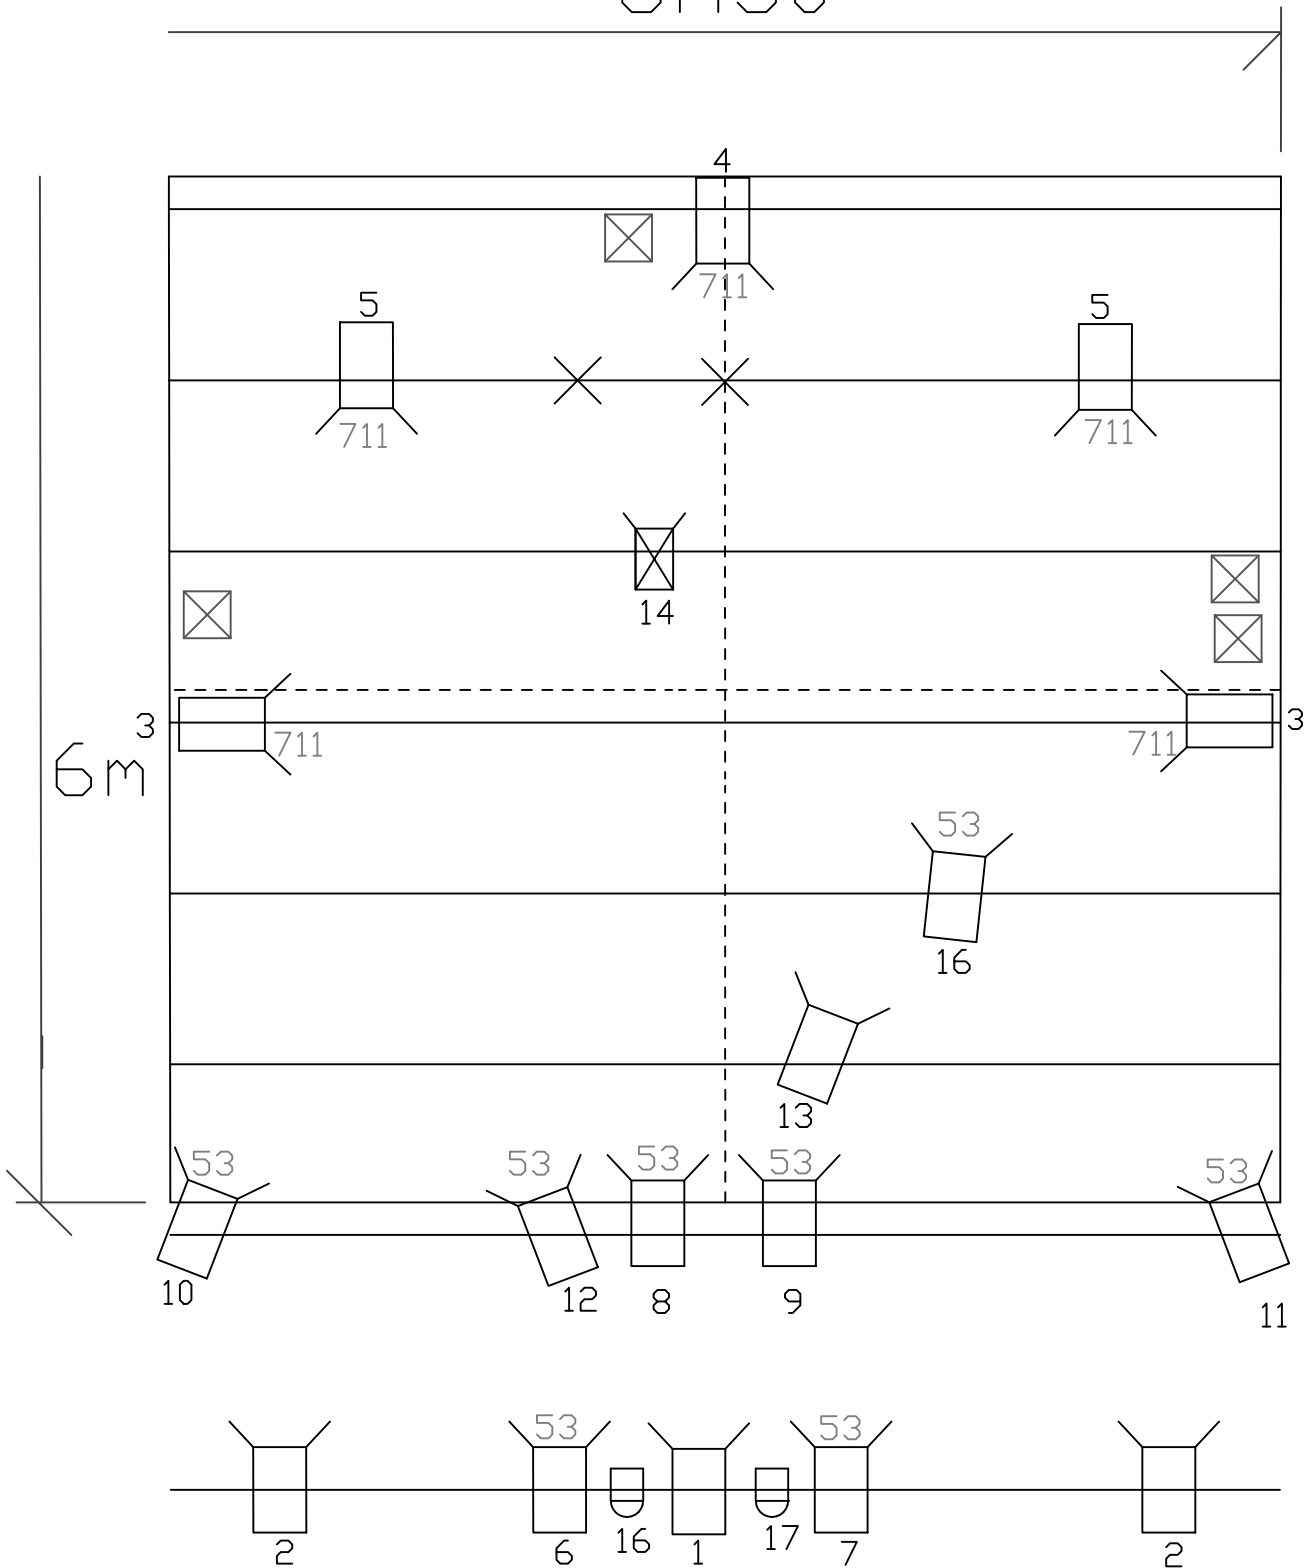

6m50

PLAN DE FEU	
Le chant de la baleine	
Mise en scène : Justine Duchesne	septembre 2022
Création lumière : Julien Legros / Gabrielle Guy	
Contact : 0483.71.18.36 gabrielle.guy@live.be	
	pc1000 (avec volets)
	par 36
	pc500 (avec volets)
	Suspension store (décors)
	Direct 220V