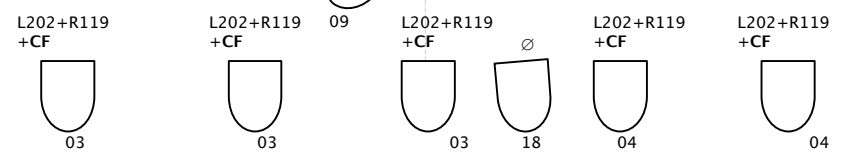

Ornella Venica +32 498 738 175
 Fred Limbrée +32 498 613 841

Ultra

Plan de feux

Zététique Théâtre

L154 1x (PC) Pale Rose L161 3x (PC) Slate Blue L197 2x (DEC) Alice Blue L202 17x (PC) 1/2 C.T.B.
 L251 13x (PC) 1/4 White Diffusion R119 8x (PC) Light Hamburg Frost (ou L256 1/2 Light Frost)

+ circuit 18 = éclairage public

Echelle 1/50
 2cm = 1m

Façade stéréo au lointain

22 PC 1Kw

Dont 17 équipés de coupe-flux (CF) ou volets

2 découpes 1Kw courtes (50°) (sur platines au sol)

⊗ Points d'accroche éléments scéno (livres)

Plateau souhaité : 6x6m
 Pendrillonnage à l'allemande 7x7m souhaité