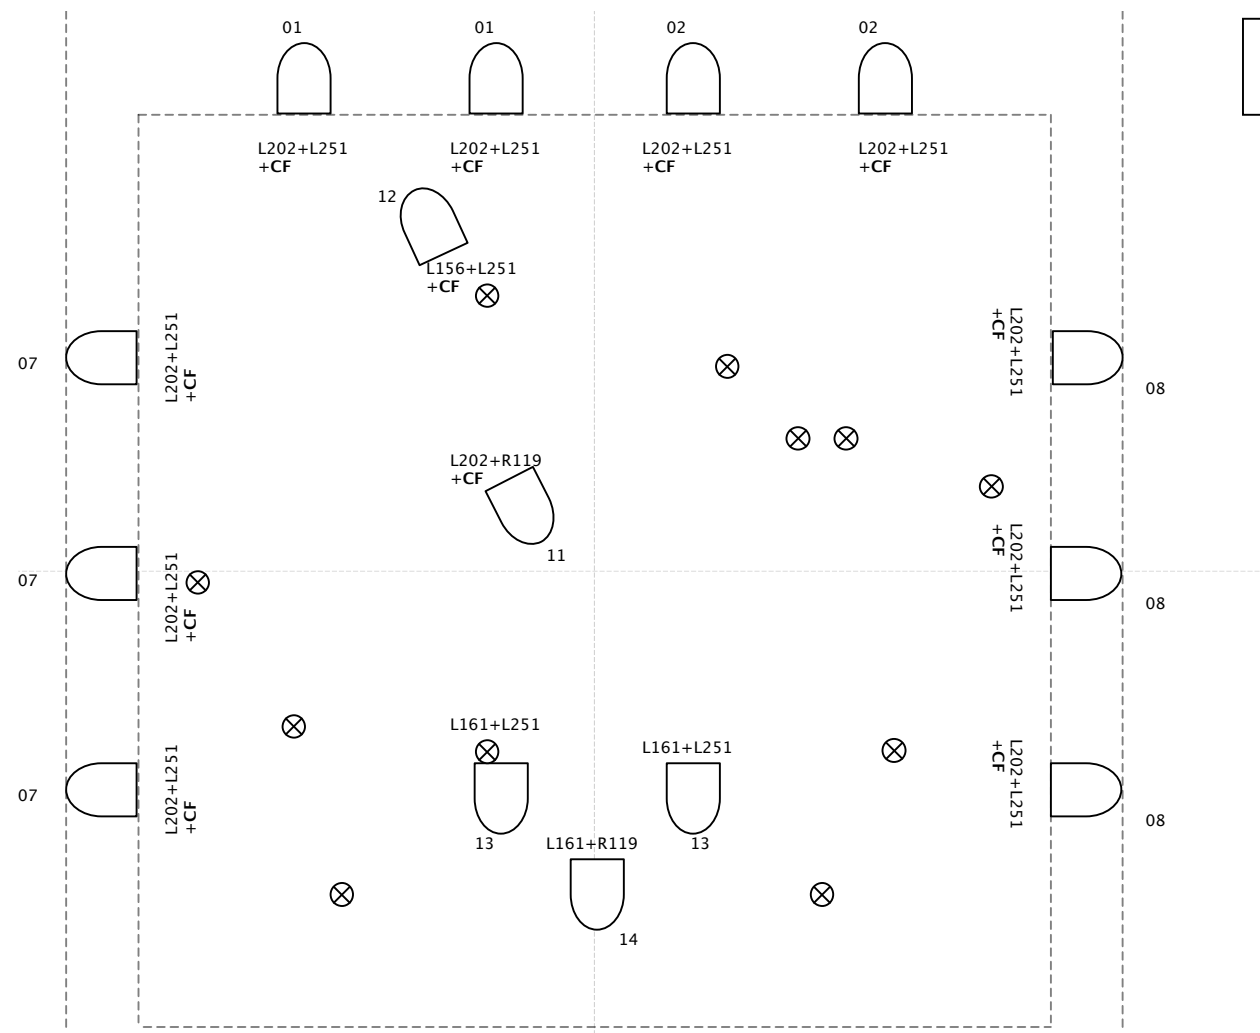

Ornella Venica +32 498 738 175
 Fred Limbrée +32 498 613 841

Ultra

Plan de feux

Zététique Théâtre

L154 1x (PC) Pale Rose L161 3x (PC) Slate Blue L197 2x (DEC) Alice Blue L202 17x (PC) 1/2 C.T.B.
 L251 13x (PC) 1/4 White Diffusion R119 8x (PC) Light Hamburg Frost (ou L256 1/2 Light Frost)

+ circuit 18 = éclairage public

Echelle 1/50
 2cm = 1m

Façade stéréo au lointain

22 PC 1Kw

Dont 17 équipés de coupe-flux (CF) ou volets

2 découpes 1Kw courtes (50°) (sur platines au sol)

⊗ Points d'accroche éléments scéno (livres)

Plateau souhaité : 6x6m
 Pendrillonnage à l'allemande 7x7m souhaité